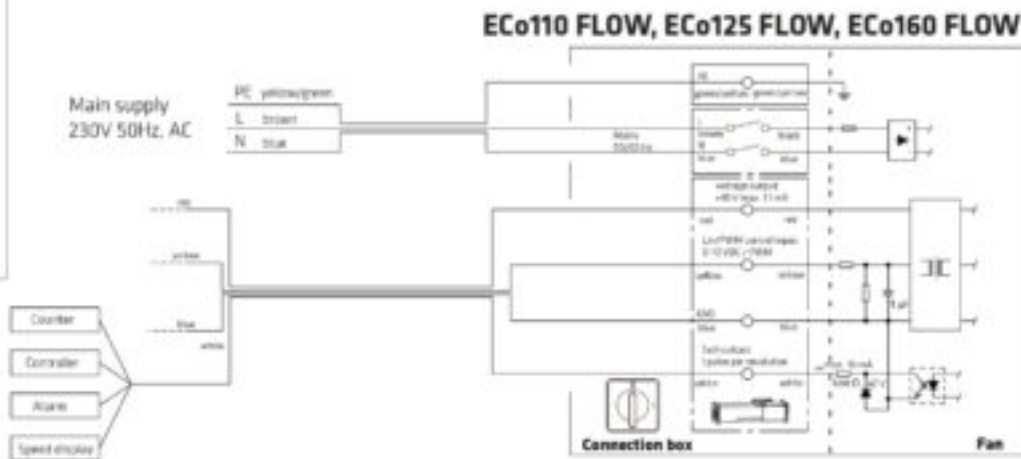

ECO160S FLOW ВЕНТИЛЯТОР+ ОСНОВАНИЕ 300X300

Speed Controller

Vilpe Oy Ab

Kauppatie 9, FI-65610 Mustasaari
Telephone +358 20 123 3200

23.07.2020

Sales & Technical Support | FI +358 20 123 3233 | EN +358 20 123 3222 | RU +358 20 123 3290 | SE +46 70 511 2020 | PL +48 71 740 2623
myynti@sktuote.fi | sales@sktuote.fi

FI: Pidätämme oikeuden muutoksiin ilman ennakkoilmoitusta.
SE: Vi reserverar oss för eventuella ändringar och fel i produktinformationen.
EN: We reserve the right to change these terms and conditions at any time.

RU: Мы оставляем за собой право на внесение изменений без предварительного уведомления.
PL: Zachowujemy prawo do zmian bez wcześniejszej informacji.
DE: Technische Änderungen behalten wir uns ohne vorherige Ankündigung vor.