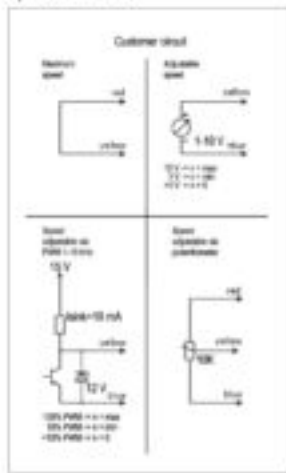

ECO160S FLOW ВЕНТИЛЯТОР+ ОСНОВАНИЕ 300X300

Speed Controller

Vilpe Oy Ab

Kauppatie 9, FI-65610 Mustasaari
Telephone +358 20 123 3200

23.07.2020

Sales & Technical Support | FI +358 20 123 3233 | EN +358 20 123 3222 | RU +358 20 123 3290 | SE +46 70 511 2020 | PL +48 71 740 2623
myynti@sktuote.fi | sales@sktuote.fi

FI: Pidätämme oikeuden muutoksiin ilman ennakkoilmoitusta.
SE: Vi reserverar oss för eventuella ändringar och fel i produktinformationen.
EN: We reserve the right to change these terms and conditions at any time.

RU: Мы оставляем за собой право на внесение изменений без предварительного уведомления.
PL: Zachowujemy prawo do zmian bez wcześniejszej informacji.
DE: Technische Änderungen behalten wir uns ohne vorherige Ankündigung vor.